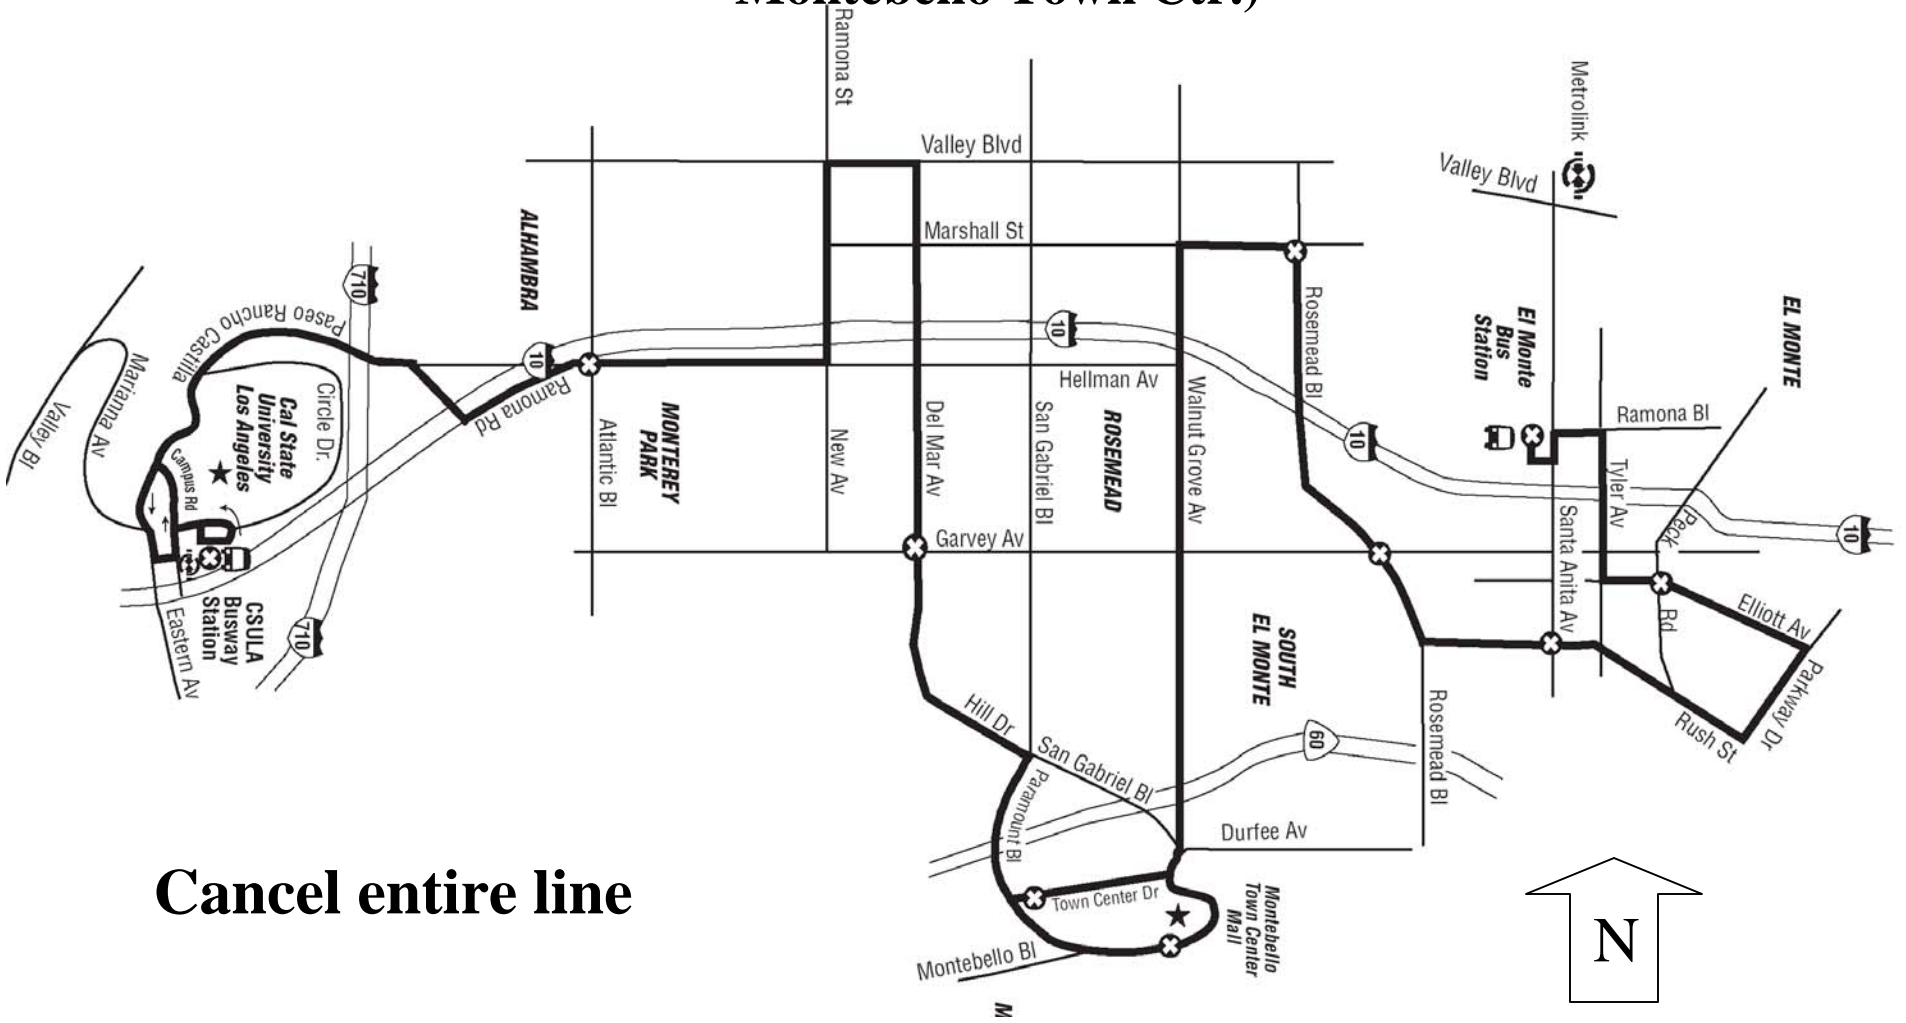

# Line 170 (Cal State LA / El Monte Sta. via Hellman Av. & Montebello Town Ctr.)

**Cancel entire line**